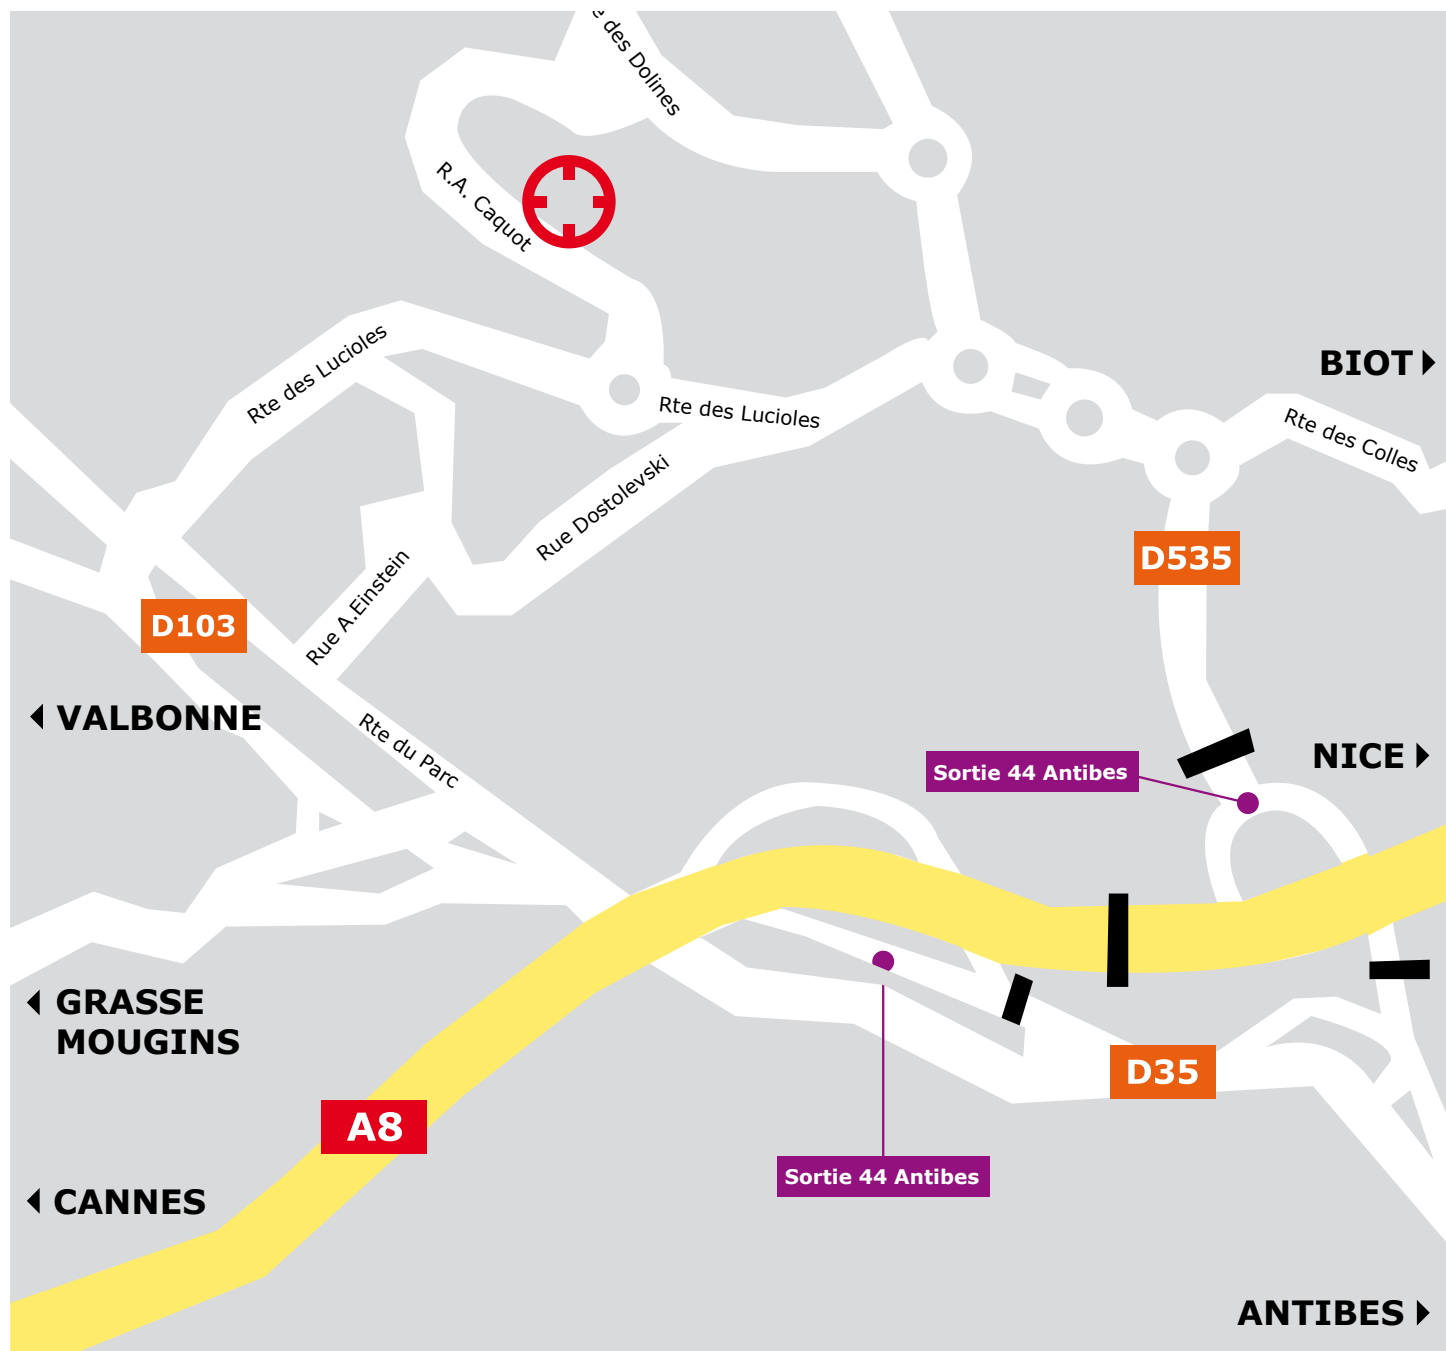

Hotel * Mercure Antibes Sophia Antipolis**

Rue Albert Caquot
 06560 Valbonne (Nice-Cannes)
 Tél : 04 92 96 04 04

Renseignements pratiques:

La localisation de la salle à l'intérieur de l'hôtel est annoncée sur un panneau à la réception.

TRANSPORTS	ARRÊT	DISTANCE DE L'HÔTEL
Si vous venez de Nice, empruntez l'autoroute A8 en direction d'Antibes. Prenez à Antibes la sortie n°44. Suivez la direction Sophi-Antipolis puis "Les Lucioles" ACCES 16. Continuez ainsi jusqu'au rond-point Albert Caquot, prendre à droite la rue Albert Caquot. Si vous venez de Cannes : prenez l'autoroute A8 en direction d'Antibes/Nice, puis sortez à Antibes N°44. Suivez la direction de Valbonne et tournez à droite au feu "Les Lucioles" ACCES4. Continuez tout droit jusqu'au rond-point Albert Caquot.		
A11, sortie 22, en direction du périphérique sud, puis direction Nantes Centre / Malakoff / Îlede Nantes.		