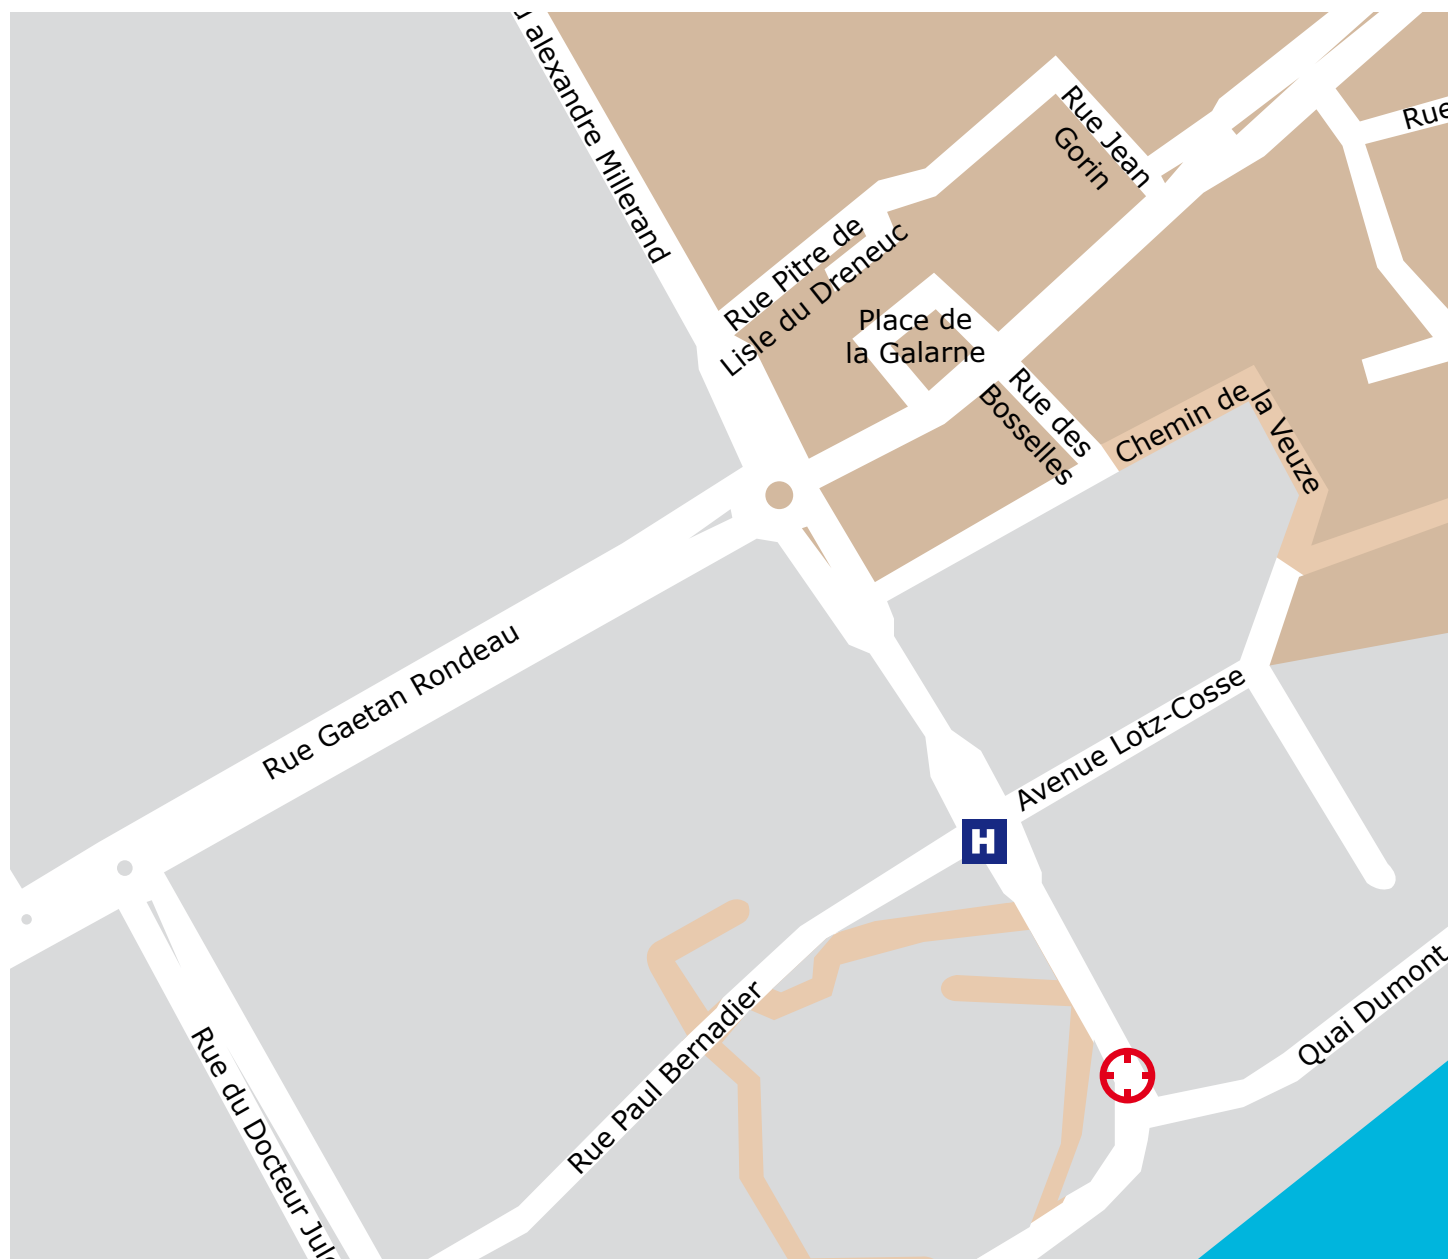

**Hotel \*\*\* Mercure Île de Nantes**

15, bld Alexandre Millerand  
 Beaulieu - 44200 Nantes  
 Tel : 02 40 95 95 95

**Renseignements pratiques:**

La localisation de la salle à l'intérieur de l'hôtel est annoncée sur un panneau à la réception.

TRANSPORTS	ARRÊT	DISTANCE DE L'HÔTEL
Bus ligne 24	Beaulieu	100m
Bus ligne 52	Beaulieu	100m

De Bordeaux, autoroute A83, direction Nantes centre. Au premier rond-point, tourner à droite juste après le centre commercial Carrefour. De Paris, autoroute A11, sortie 22, en direction du périphérique sud, puis direction Nantes Centre / Malakoff / Île de Nantes.