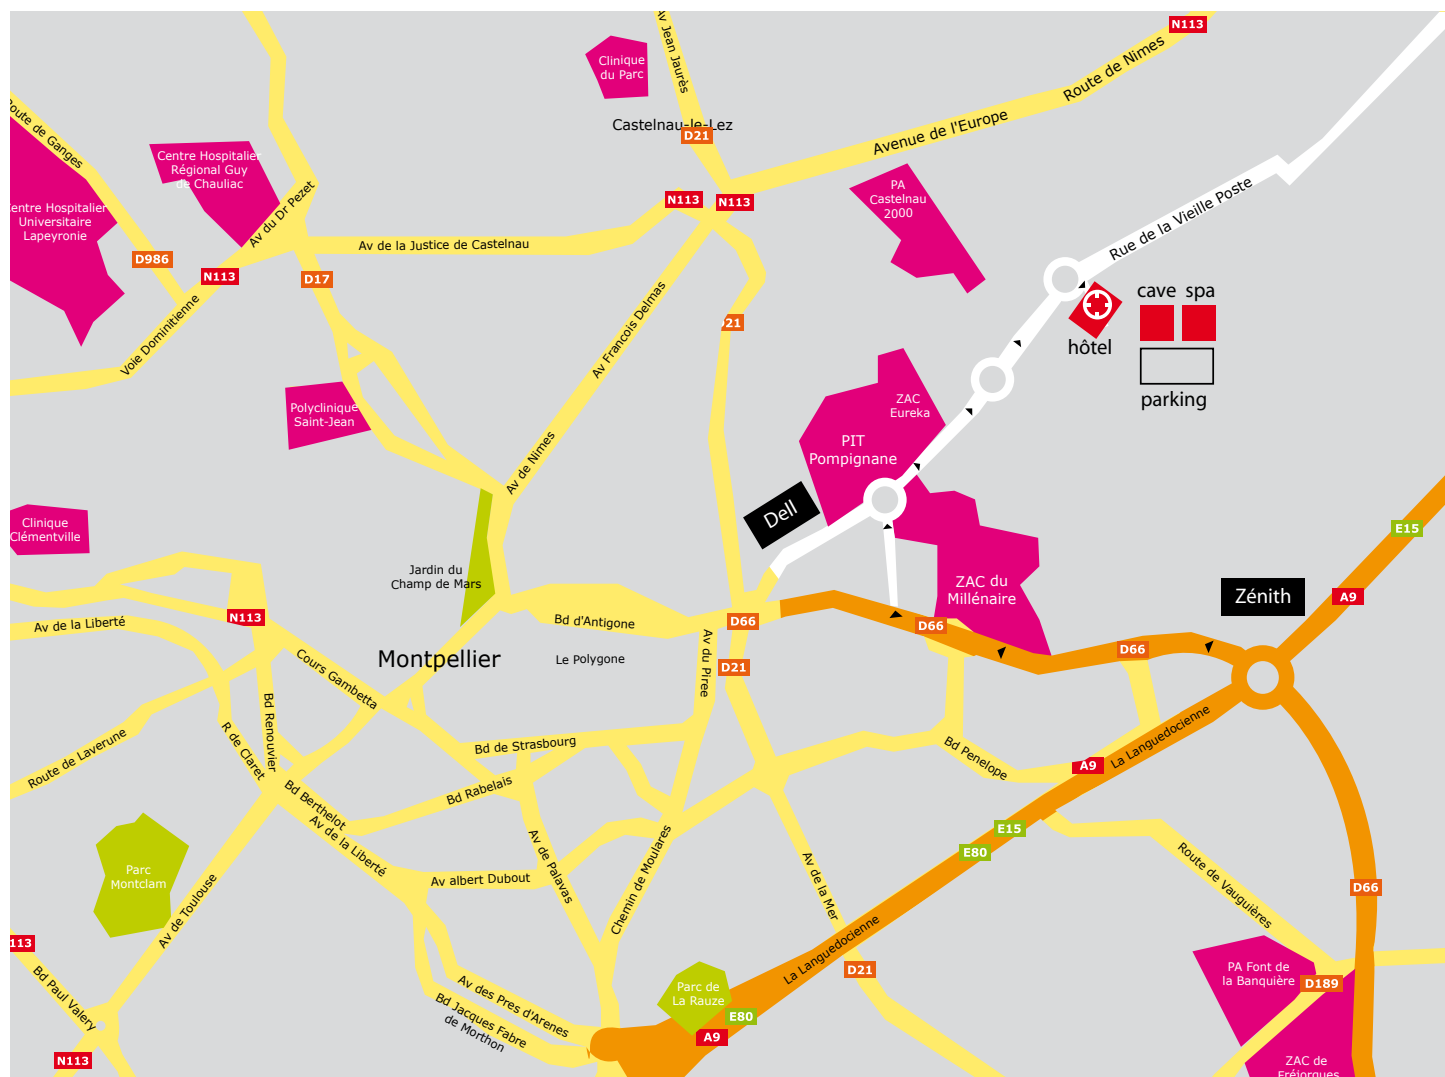

Domaine de Verchant (Hôtel Luxe)
 34170 CASTELNAU LE LEZ (Montpellier)
 Tél : 04 67 07 26 00

Renseignements pratiques:

La localisation de la salle à l'intérieur de l'hôtel est annoncée sur un panneau à la réception.

Parkings à proximité :

Parking privé.

TRANSPORTS	ARRÊT	DISTANCE DE L'HÔTEL
Direction « Le Millénaire », en quittant Montpellier ou en quittant l'autoroute A9, sortie « 29 ».		
Sur l'avenue Pierre Mendès France, prendre à droite la direction « Castelnau-Nîmes » par la RN 113 et prendre à droite, la direction de « Castelnau ». Aux feux continuer tout droit sur l'avenue Henri Becquerel.		
Au rond point « Benjamin Franklin » prendre à droite la direction « Castelnau-le Crès ».		
Au dernier rond point, immédiatement sur votre droite se trouve l'entrée du Domaine de Verchant.		

Les GPS n'ont pas l'accès au domaine.
 Certains GPS indiquent l'arrivée par l'arrière qui est désormais condamnée.