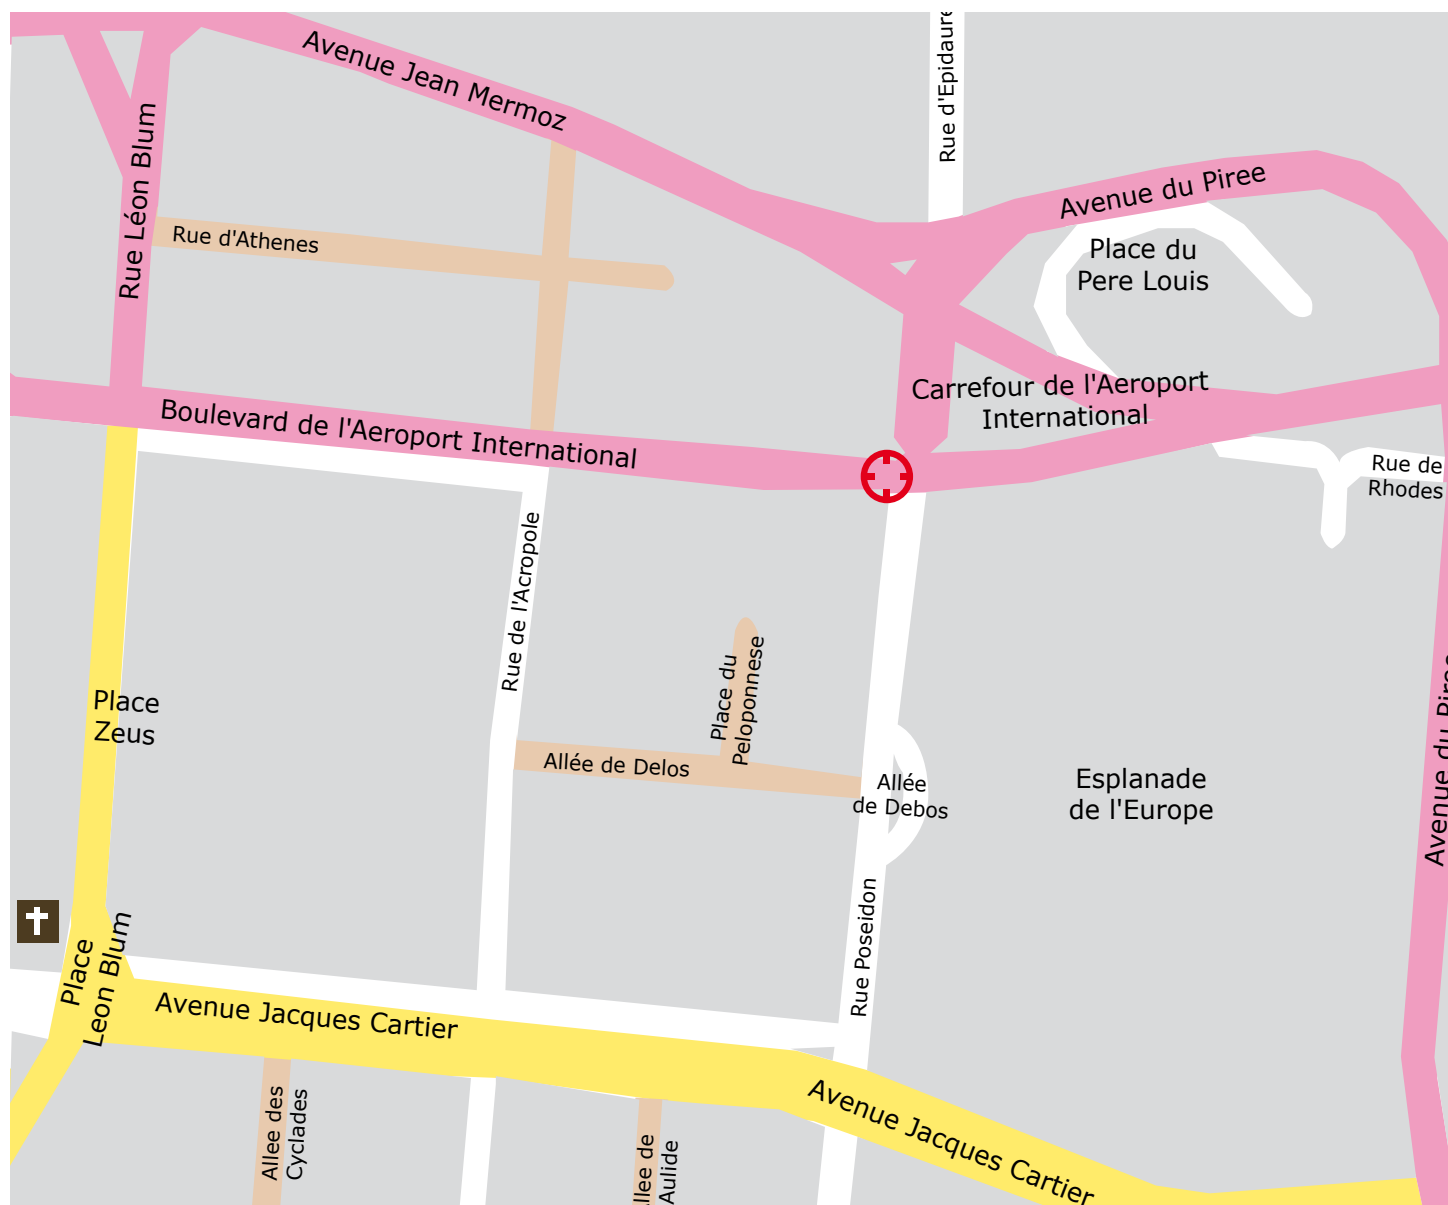

Hotel * Mercure Antigone**
285 bd de l'Aéroport International
34000 Montpellier
Tél : 04 67 20 63 63

Renseignements pratiques:

La localisation de la salle à l'intérieur de l'hôtel est annoncée sur un panneau à la réception.

Parkings à proximité :

Europa

TRANSPORTS	ARRÊT	DISTANCE DE L'HÔTEL
Tramway Ligne 1	Place de l'Europe	200m

Depuis l'autoroute A9, prendre la sortie 29 (Montpellier Est) et suivre direction Aéroport / Centre-ville. Passer devant la zone d'activité du Millénaire. Au premier feu de circulation, vous apercevrez l'hôtel Mercure Antigone sur votre gauche. L'entrée du parking se trouve sur le côté droit de l'établissement. Pour y accéder, continuer tout droit, l'entrée se trouve sur le côté gauche.