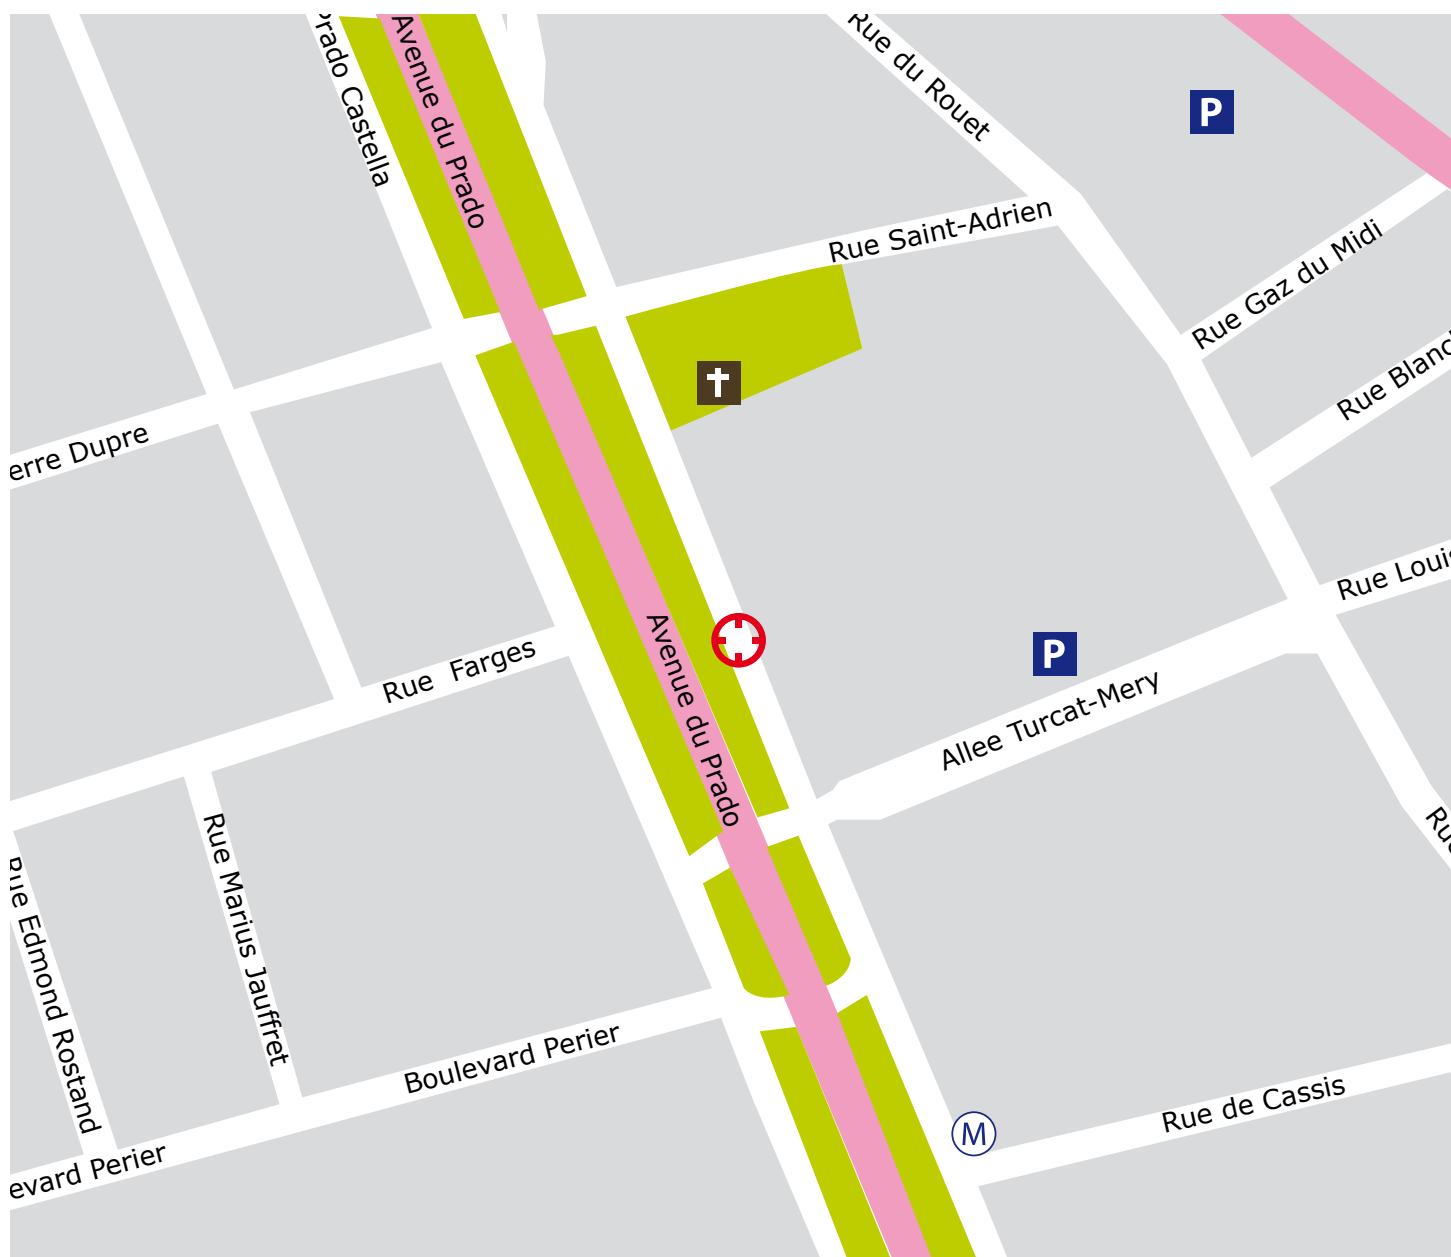

Parking à proximité :

Prado Perier

TRANSPORTS EN COMMUN	ARRÊT	DISTANCE DE L'HÔTEL
Metro Ligne 2	Perier	100m
Bus Ligne 521	Prado Dupre	100m
Bus ligne 2	Bougainville – Ste Marguerite - Drome	100m