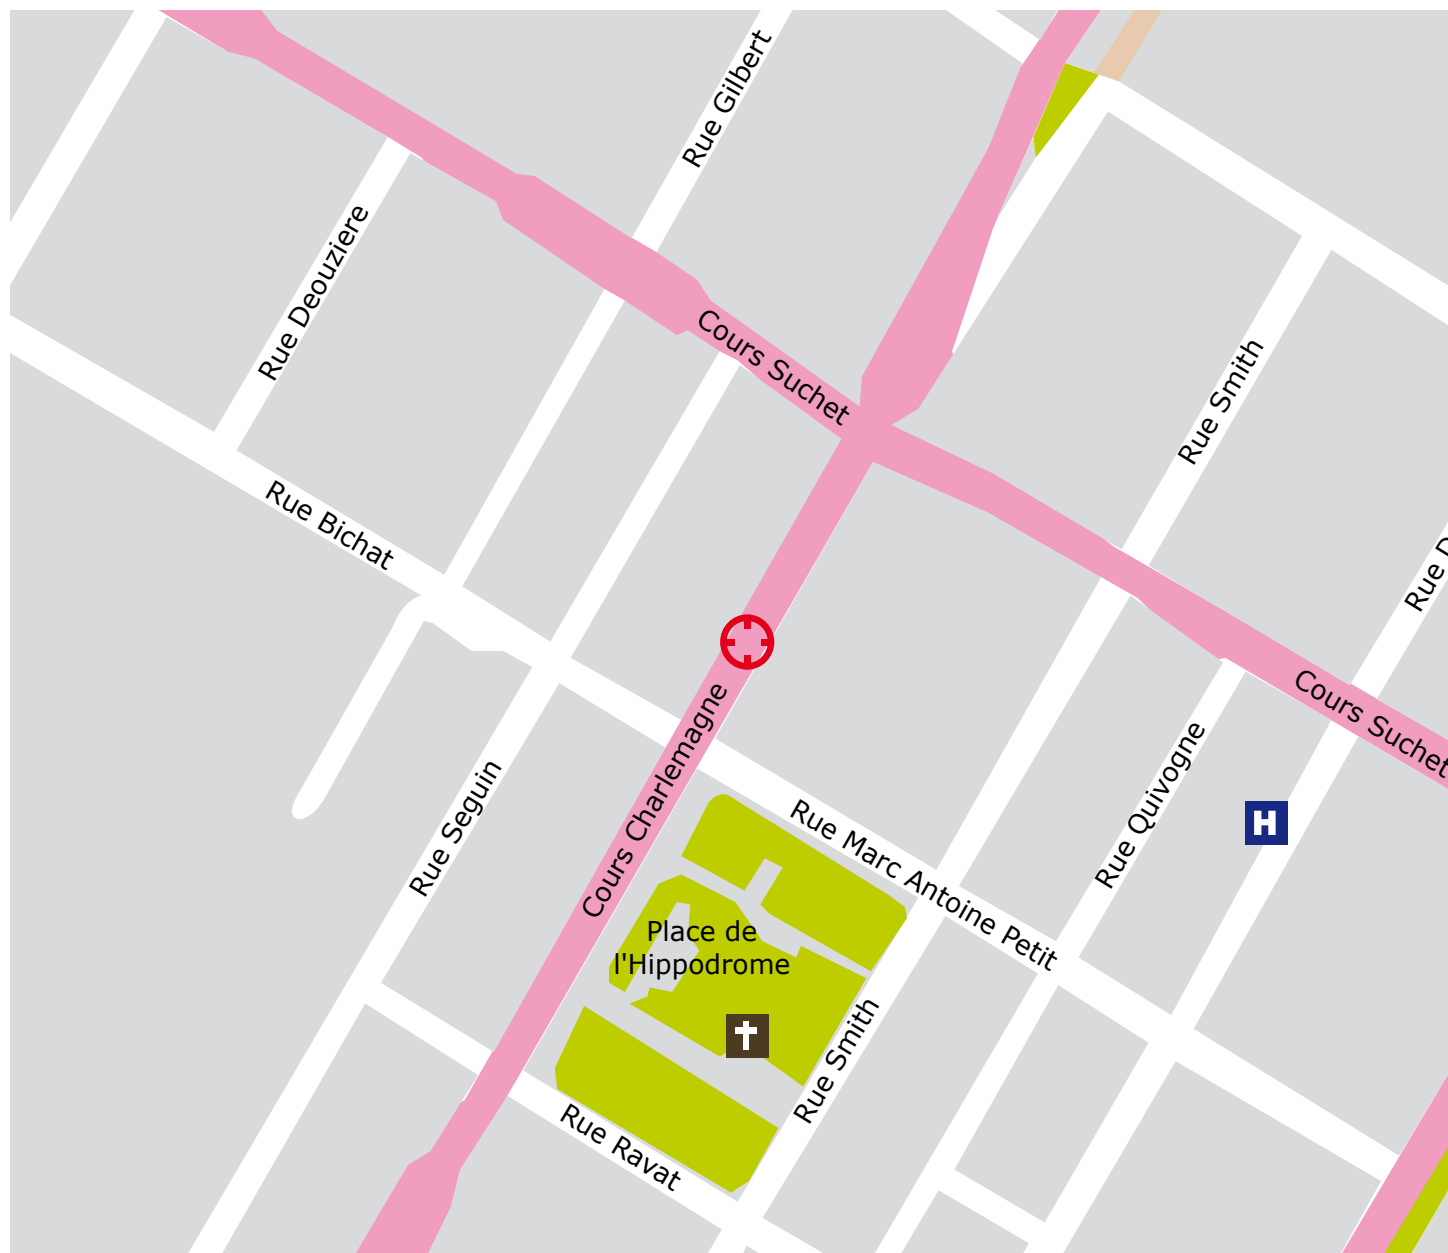

Hotel * Le Charlemagne**

23 Cours Charlemagne

69002 Lyon

Tél: 04 72 77 70 00

Renseignements pratiques:

L'hôtel se situe à deux pas de la gare Lyon Perrache. La localisation de la salle à l'intérieur de l'hôtel est annoncée sur un panneau à la réception

TRANSPORTS	ARRÊT	DISTANCE DE L'HÔTEL
Tramway Ligne T1	Suchet	50m
Bus ligne 91	Suchet	50m

Depuis : l'A6, l'A7, l'A42, l'A43. Prenez la sortie Centre-Ville-Parrache jusqu'au Best Western Hotel Charlemagne.
 Depuis : l'A47, l'A48, la N6, la N7. Prenez la sortie Centre-Ville-Perrache jusqu'au Best Western Hotel Charlemagne.