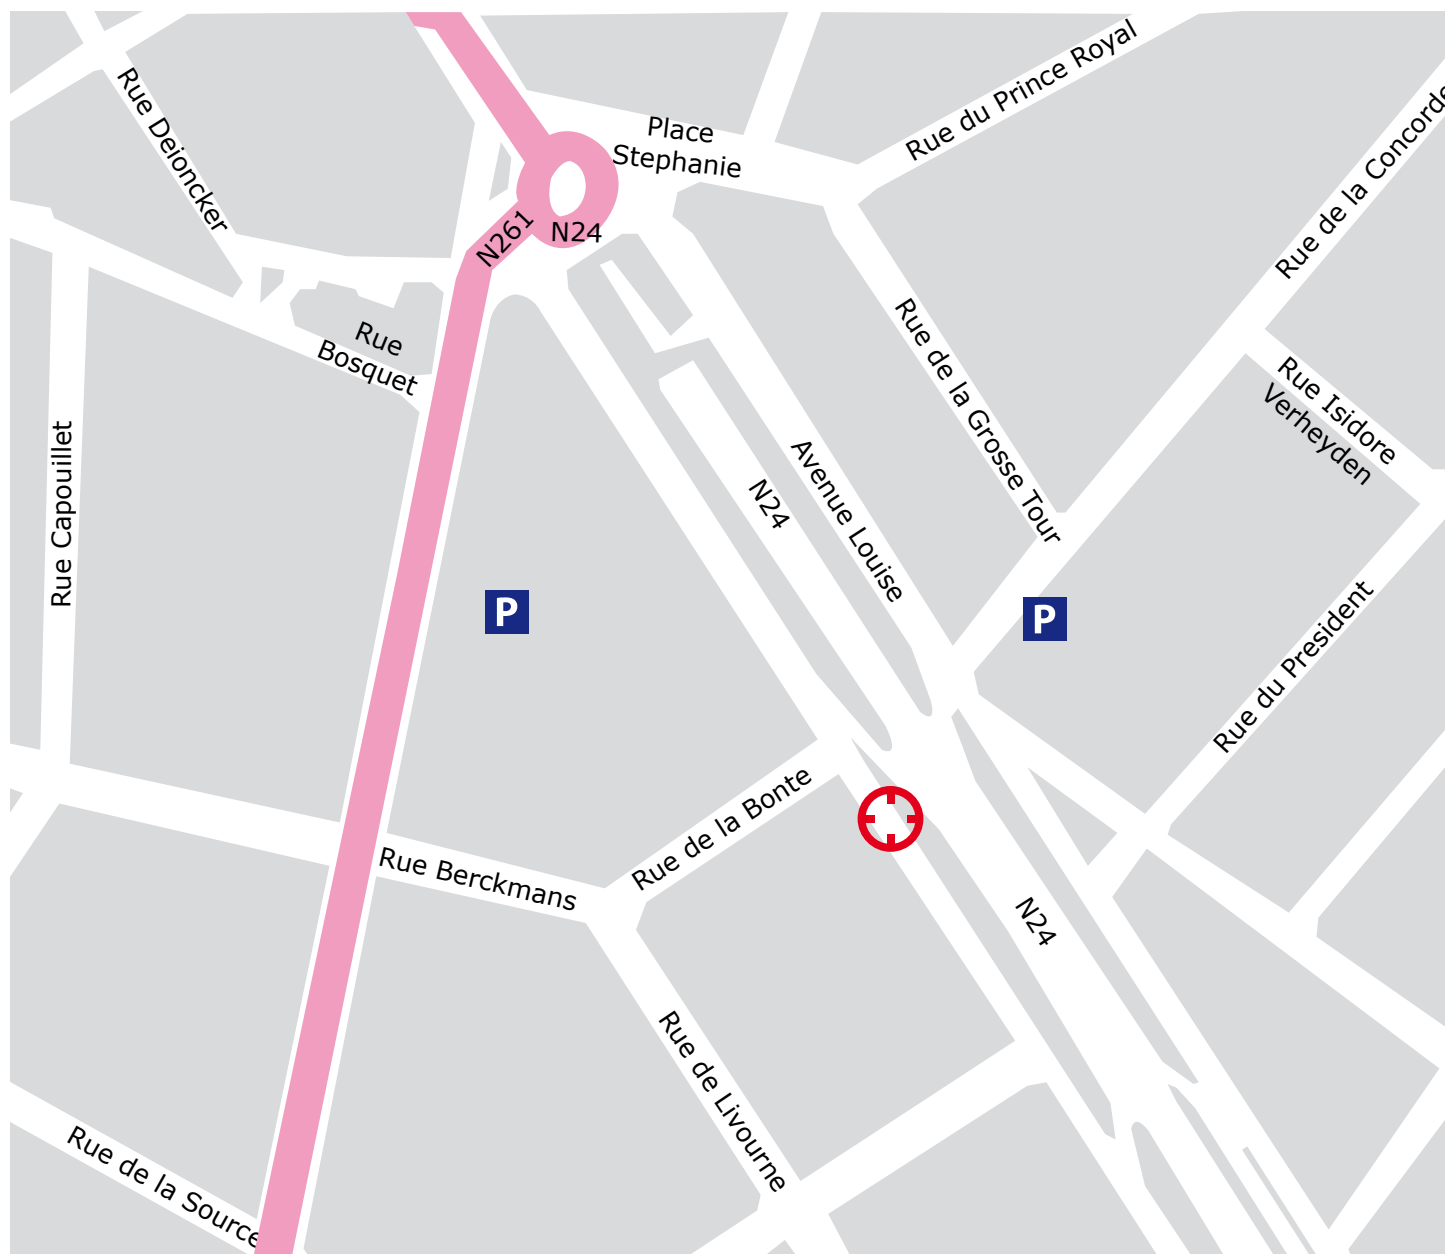

**Hotel \*\*\*\* Bristol Stephanie**

Avenue Louise 91-93,  
 Bruxelles 1050 - Belgique  
 Tél : + 32-2-5433311

**Parking à proximité :**

Rue Goedheids  
 Garage Louise

TRANSPORTS EN COMMUN	ARRÊT	DISTANCE DE L'HÔTEL
Méto Ligne 2	Louise	300m
Tram ligne 94	Stephanie ou Faider	50m
Tram ligne 97	Stephanie ou Faider	50m