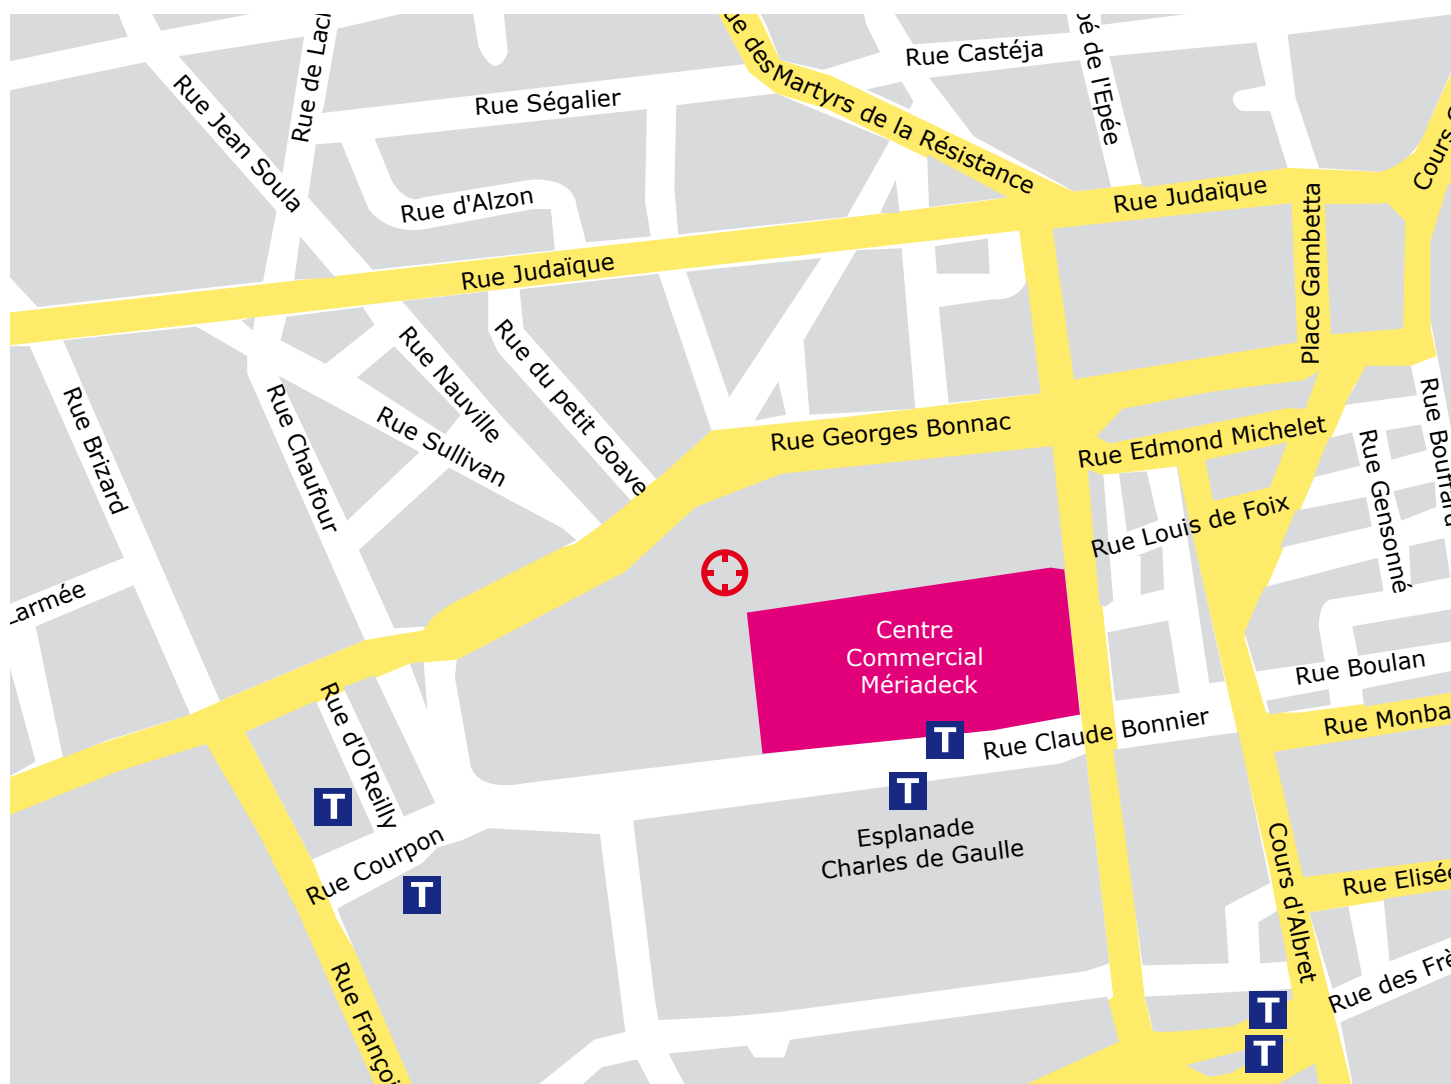

Hotel ** Mercure MERIADECK**

5, rue Robert Lateulade
 3000 Bordeaux
 Tel : 05 56 56 43 43

Renseignements pratiques:

La localisation de la salle à l'intérieur de l'hôtel est annoncée sur un panneau à la réception

Parking à proximité :

Parking sur Place

TRANSPORTS	ARRÊT	DISTANCE DE L'HÔTEL
Tramways	Meriadeck Centre	100m
<p>De Paris par l'A10 (E05) prenez la direction de l'aéroport Mérignac. Ensuite empruntez la sortie no 11B Bordeaux Centre Ville et Mériadeck. Si vous venez de Toulouse ou Bayonne référez-vous aux indications ci-dessus. De la gare SNCF Saint-Jean, prenez le bus no 7 ou 8 et descendez Place Gambetta puis marchez jusqu'à Mériadeck. De l'aéroport de Mérignac, prendre la direction Bordeaux Centre et ensuite Mériadeck. L'hôtel se trouve derrière le centre commercial Mériadeck.</p>		